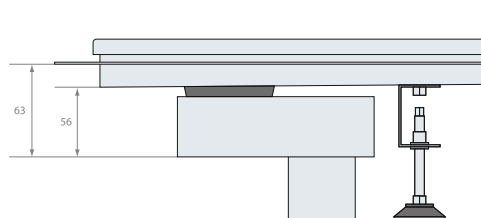

### Zalety produktu :

- całość wykonana ze spawanej stali nierdzewnej
- estetyczny wygląd
- łatwość czyszczenia

SYFON INOX POZIOMY

SYFON INOX PIONOWY