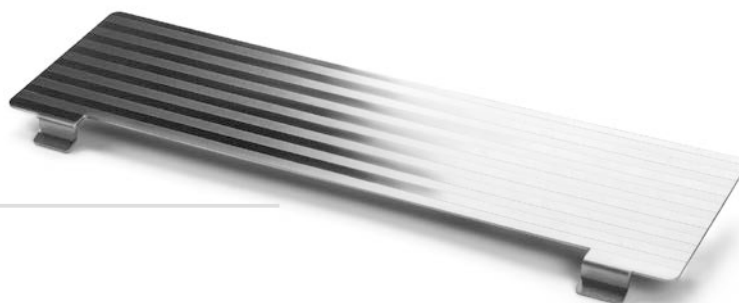

Maskownice ze stali nierdzewnej

FORUM

JASPI - PRO

MAGNETI - PRO

PLENUM

---

umożliwia dowolne wypełnienie