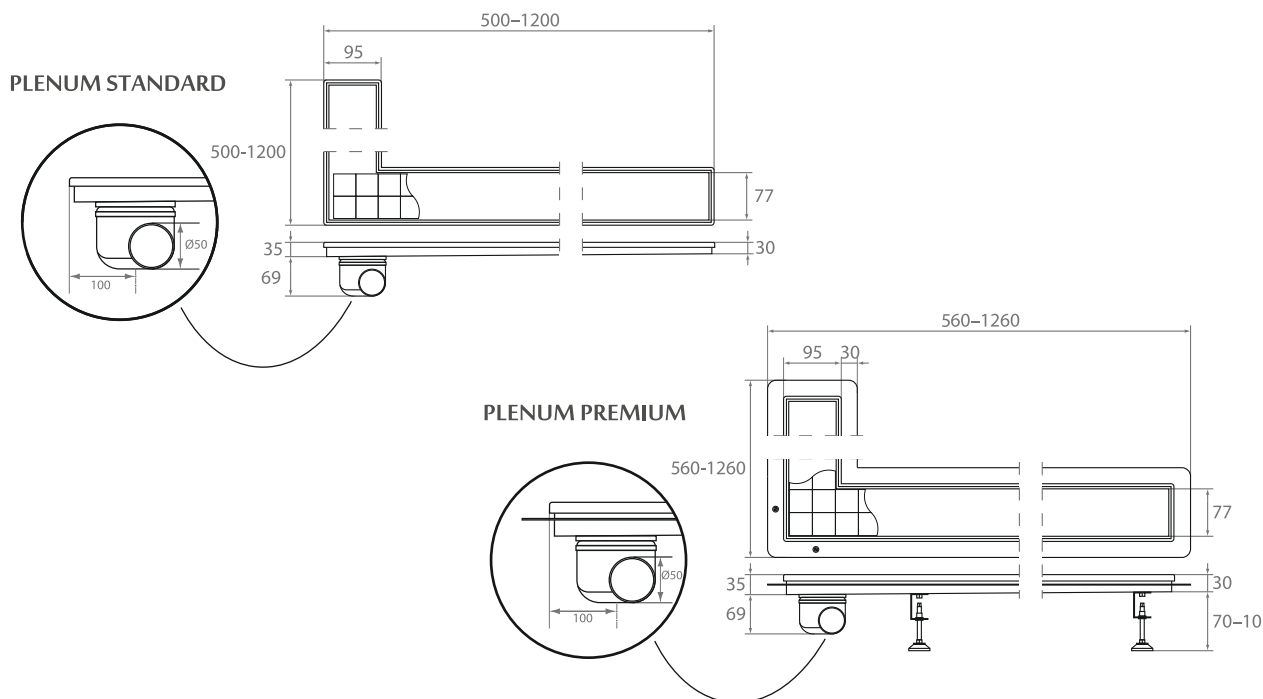

Kątowe PLENUM STANDARD i PLENUM PREMIUM - charakterystyka

Wszystkie wymiary podane są w **mm**.

Realizujemy nietypowe odwodnienia na zamówienie. Zaskoczmy państwa ceną i czasem realizacji .

CENNIK:

Długość	STANDARD (komplet rynna + maskownica)	PREMIUM (komplet rynna z kołnierzem + nóżki + maskownica)
500 mm	960,00 PLN	1 076,00 PLN
600 mm	1 008,00 PLN	1 152,00 PLN
700 mm	1 056,00 PLN	1 228,00 PLN
800 mm	1 104,00 PLN	1 305,00 PLN
900 mm	1 171,00 PLN	1 382,00 PLN
1000 mm	1 228,00 PLN	1 440,00 PLN
1100 mm	1 280,00 PLN	1 507,00 PLN
1200 mm	1 353,00 PLN	1 564,00 PLN

Podane ceny są cenami **NETTO PLN**

DOSTĘPNE OPCJE:

Nóżki do wersji STANDARD	50,00 PLN	
Syfon INOX PIONOWY lub POZIOMY	90,00 PLN	
Kołnierz przyścienny (do wersji PREMIUM) czas realizacji - maksymalnie 2 dni robocze	70,00 PLN	
Pogłębienie korytka pod grubszy kamień	bezpłatne	

Podane ceny są cenami **NETTO PLN**