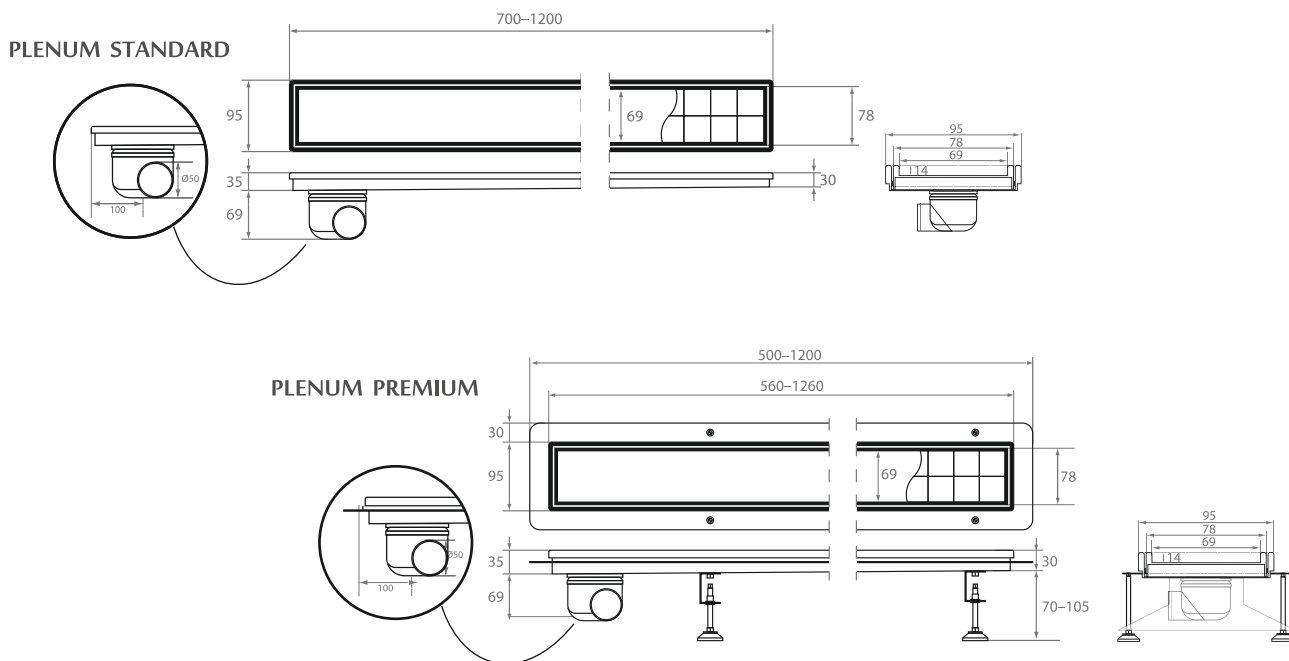

PLENUM STANDARD/PREMIUM - charakterystyka

Wszystkie wymiary podane są w mm.

Realizujemy nietypowe odwodnienia na zamówienie. Zaskoczmy państwa ceną i czasem realizacji .

CENNIK:

Długość	Plenum STANDARD	Plenum PREMIUM
500 mm	528,00 PLN	672,00 PLN
600 mm	556,00 PLN	720,00 PLN
700 mm	585,00 PLN	768,00 PLN
800 mm	614,00 PLN	816,00 PLN
900 mm	662,00 PLN	864,00 PLN
1000 mm	700,00 PLN	902,00 PLN
1100 mm	739,00 PLN	940,00 PLN
1200 mm	777,00 PLN	979,00 PLN

Podane ceny są cenami **NETTO PLN**

DOSTĘPNE OPCJE:

Nóżki (do wersji standard)	50,00 PLN	
Syfon INOX PIONOWY lub POZIOMY	90,00 PLN	
Mata uszczelniająca (do wersji PREMIUM)	43,00 PLN	
Kołnierz przyścienny (do wersji PREMIUM) czas realizacji - maksymalnie 2 dni robocze	70,00 PLN	
Pogłębienie korytka pod grubszy kamień	bezpłatne	

Podane ceny są cenami **NETTO PLN**