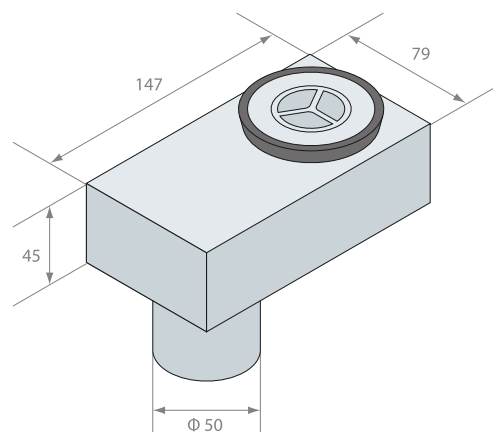

### Zalety produktu :

- całość wykonana ze spawanej stali nierdzewnej
- estetyczny wygląd
- łatwość czyszczenia

SYFON INOX POZIOMY

SYFON INOX PIONOWY