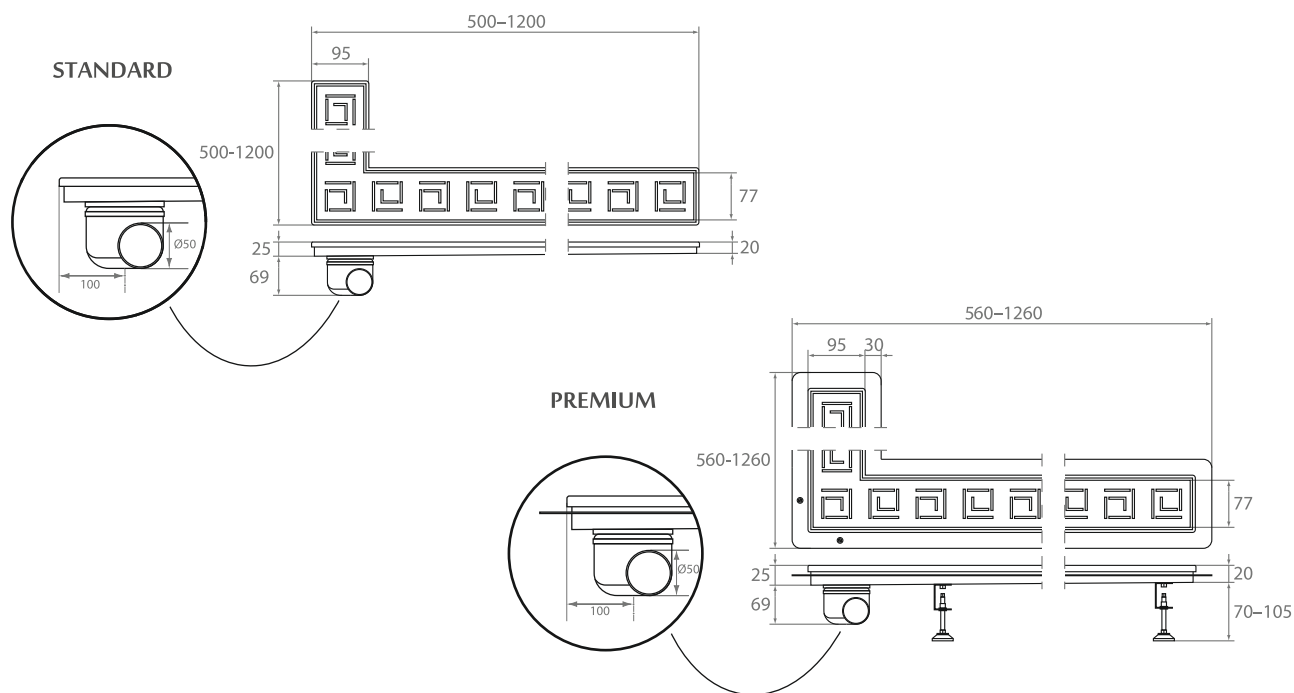

Kątowe STANDARD i PREMIUM - charakterystyka

Wszystkie wymiary podane są w **mm**.

Realizujemy nietypowe odwodnienia na zamówienie. Zaskoczmy państwa ceną i czasem realizacji.

CENNIK:

Długość	Rynna STANDARD (komplet rynna + maskownica STA)	Rynna PREMIUM (komplet rynna z kołnierzem + nóżki + maskownica STA)	Rynna STANDARD (komplet rynna + maskownica PRO)	Rynna PREMIUM (komplet rynna z kołnierzem + nóżki + maskownica PRO)
500 mm	749,00 PLN	865,00 PLN	1 006,00 PLN	1 112,00 PLN
600 mm	796,00 PLN	902,00 PLN	1 061,00 PLN	1 167,00 PLN
700 mm	844,00 PLN	940,00 PLN	1 116,00 PLN	1 212,00 PLN
800 mm	892,00 PLN	979,00 PLN	1 171,00 PLN	1 258,00 PLN
900 mm	940,00 PLN	1 056,00 PLN	1 229,00 PLN	1 345,00 PLN
1000 mm	979,00 PLN	1 123,00 PLN	1 277,00 PLN	1 421,00 PLN
1100 mm	1 027,00 PLN	1 180,00 PLN	1 336,00 PLN	1 489,00 PLN
1200 mm	1 075,00 PLN	1 248,00 PLN	1 404,00 PLN	1 577,00 PLN

Podane ceny są cenami **NETTO PLN**

DOSTĘPNE OPCJE:

Nóżki do wersji STANDARD	50,00 PLN	
Syfon INOX PIONOWY lub POZIOMY	90,00 PLN	
Kołnierz przyścienny (do wersji PREMIUM) czas realizacji - maksymalnie 2 dni robocze	70,00 PLN	

Podane ceny są cenami **NETTO PLN**