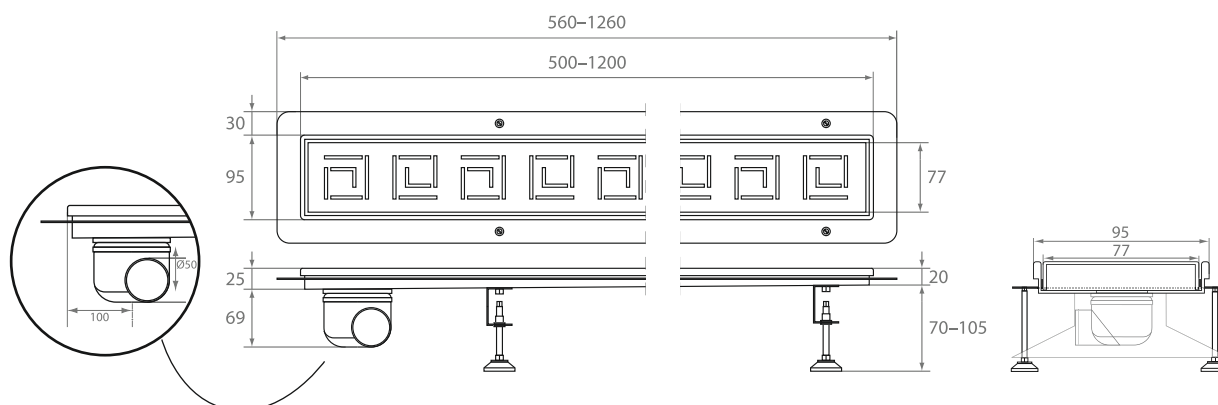

PREMIUM - charakterystyka

Wszystkie wymiary podane są w **mm**.

Realizujemy nietypowe odwodnienia na zamówienie. Zaskoczmy państwa ceną i czasem realizacji.

CENNIK:

Długość	Rynna	Maskownica STANDARD	Maskownica PRO	Komplet z maskownicą STANDARD	Komplet z maskownicą PRO
500 mm	412,00 PLN	192,00 PLN	257,00 PLN	604,00 PLN	669,00 PLN
600 mm	432,00 PLN	201,00 PLN	265,00 PLN	633,00 PLN	697,00 PLN
700 mm	451,00 PLN	211,00 PLN	272,00 PLN	662,00 PLN	723,00 PLN
800 mm	470,00 PLN	220,00 PLN	279,00 PLN	690,00 PLN	749,00 PLN
900 mm	499,00 PLN	230,00 PLN	289,00 PLN	729,00 PLN	788,00 PLN
1000 mm	528,00 PLN	240,00 PLN	298,00 PLN	768,00 PLN	826,00 PLN
1100 mm	556,00 PLN	249,00 PLN	309,00 PLN	805,00 PLN	865,00 PLN
1200 mm	585,00 PLN	259,00 PLN	329,00 PLN	844,00 PLN	914,00 PLN

Podane ceny są cenami **NETTO PLN**

DOSTĘPNE OPCJE:

syfon INOX PIONOWY lub POZIOMY	90,00 PLN
Mata uszczelniająca	43,00 PLN
Kołnierz przyścienny (do wersji PREMIUM) czas realizacji - maksymalnie 2 dni robocze	70,00 PLN

Podane ceny są cenami **NETTO PLN**