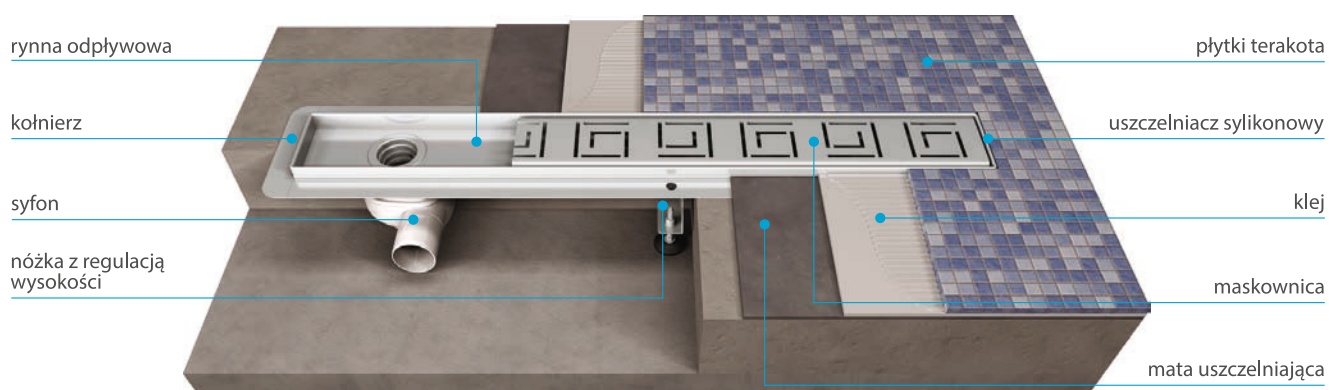

## Maskownice ze stali nierdzewnej - PRO

JASPI

MAGNETI

### Przekrój podłogi z poprawnie zamontowanym odwodnieniem liniowym