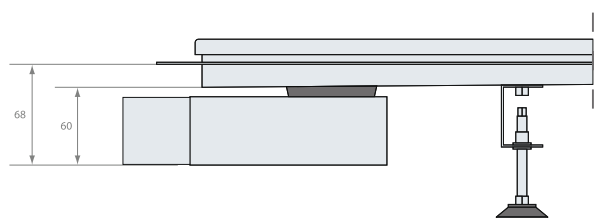

### Zalety produktu :

- całość wykonana ze spawanej stali nierdzewnej
- estetyczny wygląd
- łatwość czyszczenia

SYFON INOX POZIOMY

SYFON INOX PIONOWY