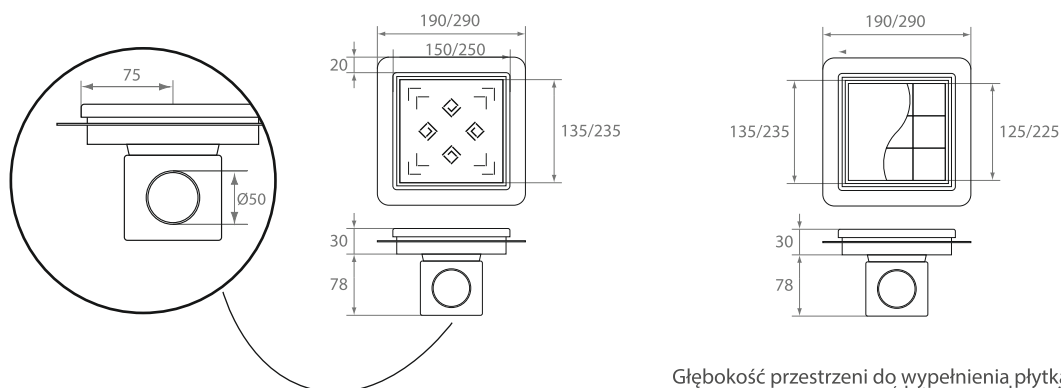

Kratki PRO - charakterystyka