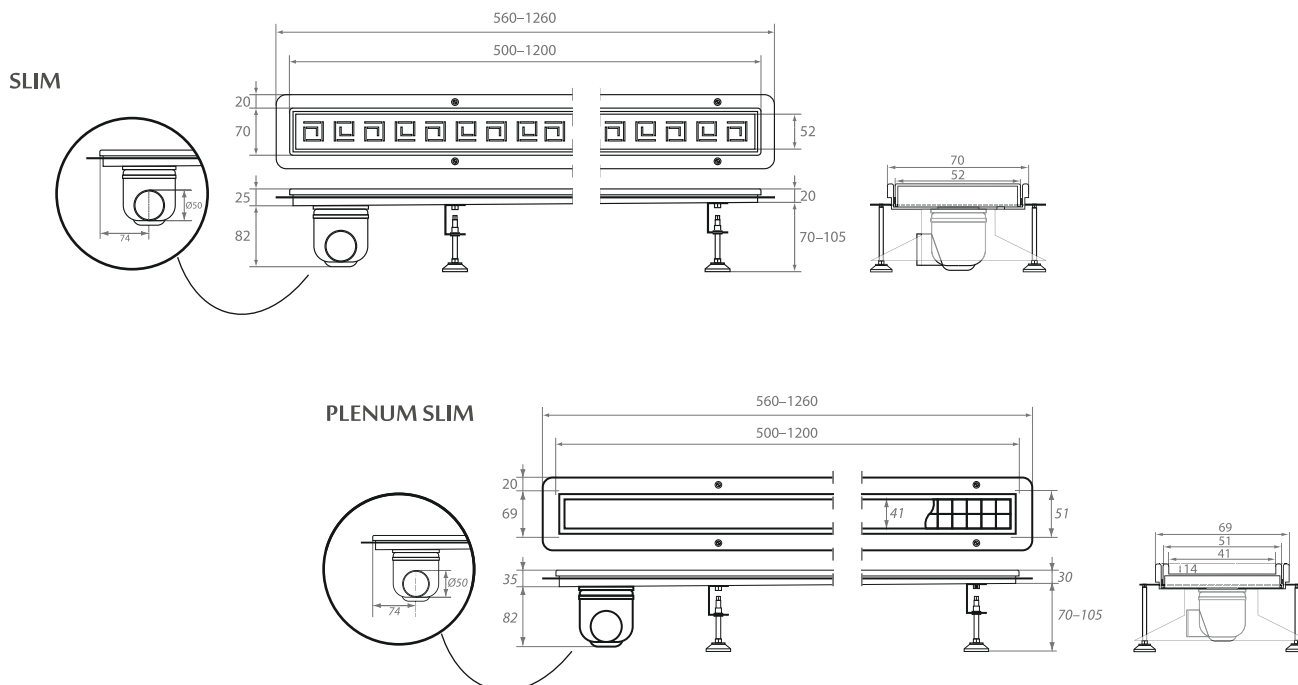

SLIM i PLENUM SLIM - charakterystyka

Wszystkie wymiary podane są w **mm**.

Realizujemy nietypowe odwodnienia na zamówienie. Zaskoczmy państwa ceną i czasem realizacji .

CENNIK:

Długość	Rynna	Maskownica STANDARD	Maskownica PRO	Komplet z maskownicą STANDARD	Komplet z maskownicą PRO	Komplet z maskownicą PLENUM
500 mm	344,00 PLN	132,00 PLN	239,00 PLN	476,00 PLN	583,00 PLN	524,00 PLN
600 mm	356,00 PLN	144,00 PLN	245,00 PLN	500,00 PLN	601,00 PLN	550,00 PLN
700 mm	368,00 PLN	156,00 PLN	252,00 PLN	524,00 PLN	620,00 PLN	576,00 PLN
800 mm	380,00 PLN	168,00 PLN	260,00 PLN	548,00 PLN	640,00 PLN	603,00 PLN
900 mm	392,00 PLN	180,00 PLN	267,00 PLN	572,00 PLN	659,00 PLN	629,00 PLN
1000 mm	408,00 PLN	205,00 PLN	273,00 PLN	613,00 PLN	681,00 PLN	673,00 PLN
1100 mm	440,00 PLN	220,00 PLN	280,00 PLN	660,00 PLN	720,00 PLN	726,00 PLN
1200 mm	464,00 PLN	228,00 PLN	310,00 PLN	692,00 PLN	774,00 PLN	752,00 PLN

Podane ceny są cenami **NETTO PLN**

DOSTĘPNE OPCJE:

Mata uszczelniająca	43,00 PLN	
Kołnierz przyścienny (do wersji PREMIUM) czas realizacji - maksymalnie 2 dni robocze	70,00 PLN	
Pogłębienie korytka pod grubszy kamień	bezpłatne	

Podane ceny są cenami **NETTO PLN**