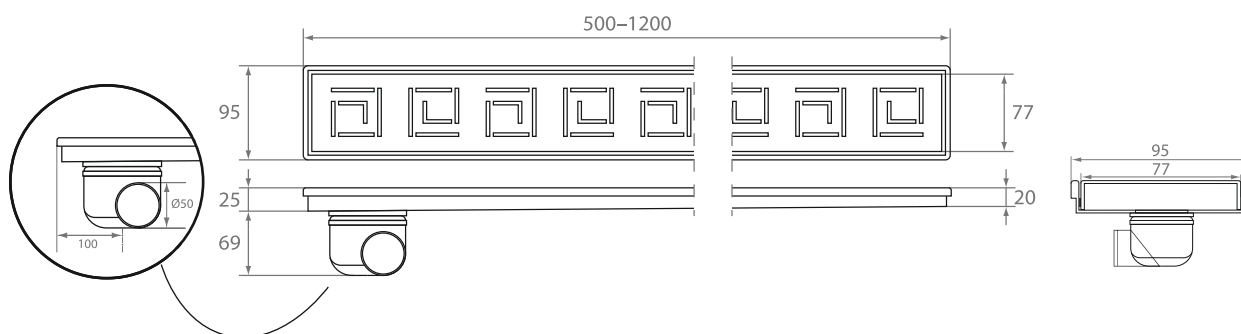

STANDARD - charakterystyka

Wszystkie wymiary podane są w **mm**.

Realizujemy nietypowe odwodnienia na zamówienie. Zaskoczmy państwa ceną i czasem realizacji.

CENNIK:

Długość	Rynna	Maskownica STANDARD	Maskownica PRO	Komplet z maskownicą STANDARD	Komplet z maskownicą PRO
500 mm	278,00 PLN	192,00 PLN	257,00 PLN	470,00 PLN	535,00 PLN
600 mm	297,00 PLN	201,00 PLN	265,00 PLN	498,00 PLN	562,00 PLN
700 mm	316,00 PLN	211,00 PLN	272,00 PLN	527,00 PLN	588,00 PLN
800 mm	336,00 PLN	220,00 PLN	279,00 PLN	556,00 PLN	610,00 PLN
900 mm	355,00 PLN	230,00 PLN	289,00 PLN	585,00 PLN	644,00 PLN
1000 mm	374,00 PLN	240,00 PLN	298,00 PLN	614,00 PLN	672,00 PLN
1100 mm	393,00 PLN	249,00 PLN	309,00 PLN	642,00 PLN	702,00 PLN
1200 mm	413,00 PLN	259,00 PLN	329,00 PLN	672,00 PLN	742,00 PLN

Podane ceny są cenami **NETTO PLN**

DOSTĘPNE OPCJE:

nóżki (do wersji standard)	50,00 PLN
syfon INOX PIONOWY lub POZIOMY	90,00 PLN

Podane ceny są cenami **NETTO PLN**