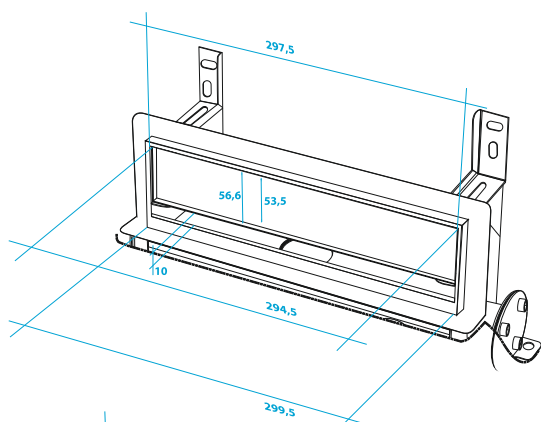

ERGO - charakterystyka

Realizujemy nietypowe odwodnienia na zamówienie.
Zaskoczmy państwa ceną i czasem realizacji.

CENNIK:

Komplet z maskownicą STANDARD (korpus ścienny, maskownica FORUM i PLENUM)	Maskownica PRO (JASPI, MAGNETI)
480,00 PLN	140,00 PLN

Podane ceny są cenami NETTO PLN