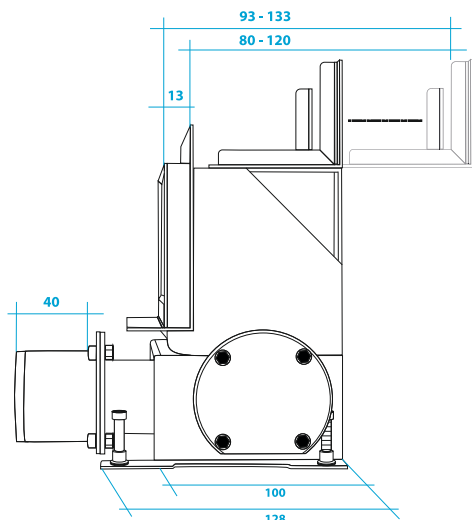

ERGO - charakterystyka

Realizujemy nietypowe odwodnienia na zamówienie.
Zaskoczmy państwa ceną i czasem realizacji.

CENNIK:

Komplet z maskownicą STANDARD (korpus ścienny, maskownica FORUM i PLENUM)	Maskownica PRO (JASPI, MAGNETI)
480,00 PLN	140,00 PLN

Podane ceny są cenami NETTO PLN