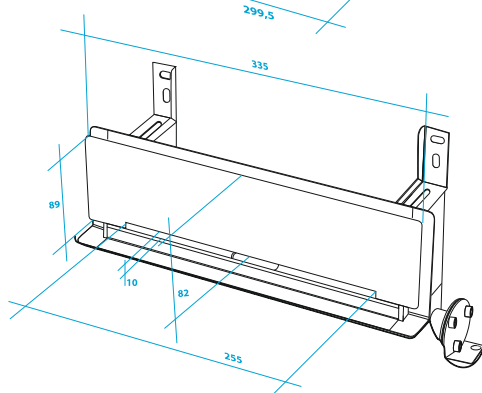

ERGO - charakterystyka

Realizujemy nietypowe odwodnienia na zamówienie.
Zaskoczmy państwa ceną i czasem realizacji.

CENNIK:

Komplet z maskownicą STANDARD (korpus ścienny, maskownica FORUM i PLENUM)	Maskownica PRO (JASPI, MAGNETI)
480,00 PLN	140,00 PLN

Podane ceny są cenami NETTO PLN