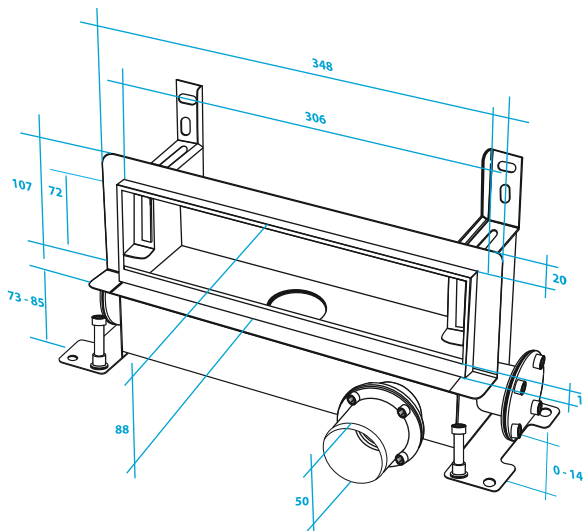

ERGO - charakterystyka

Realizujemy nietypowe odwodnienia na zamówienie.
Zaskoczmy państwa ceną i czasem realizacji.

CENNIK:

Komplet z maskownicą STANDARD (korpus ścienny, maskownica FORUM i PLENUM)	Maskownica PRO (JASPI, MAGNETI)
480,00 PLN	140,00 PLN

Podane ceny są cenami NETTO PLN